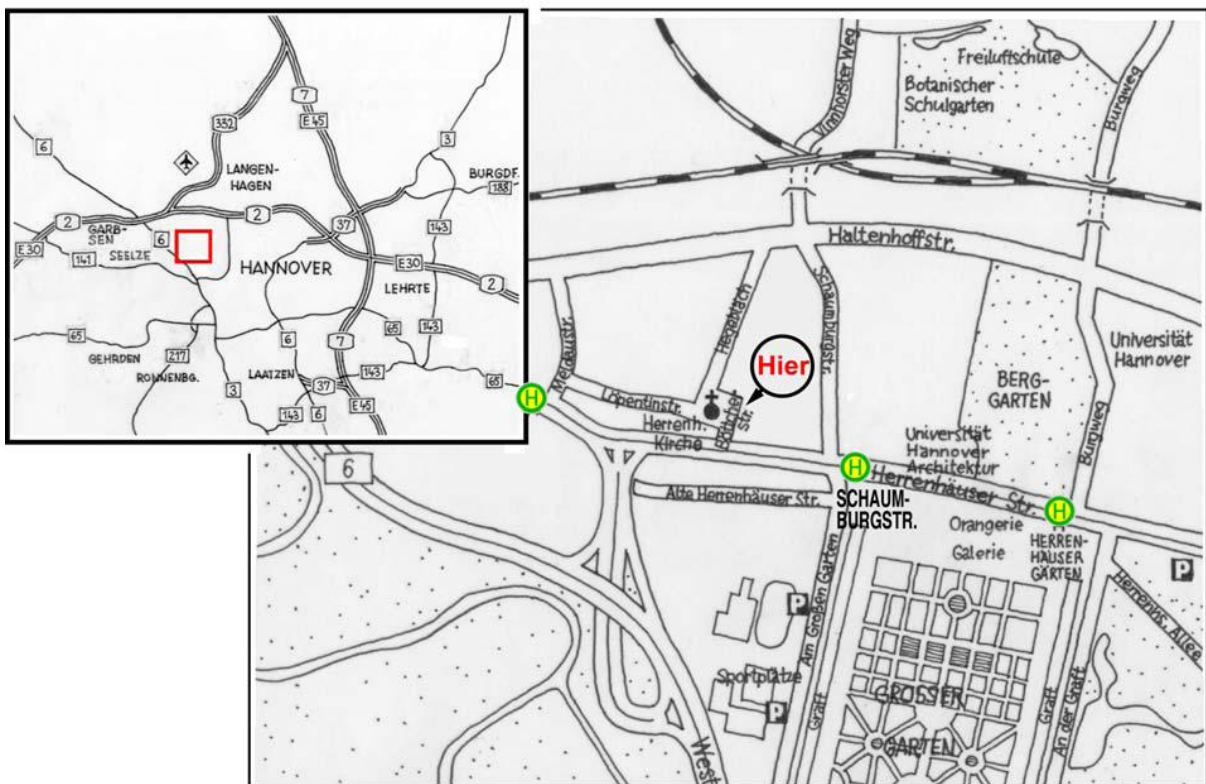

Anfahrtsskizze

Ihre Anreise mit der Bahn:

Vom Hauptbahnhof zum *Kröpcke*.

Zu Fuß 5 Min. oder mit der Stadtbahn (in der Innenstadt U-Bahn, sonst Straßenbahn) zum *Kröpcke* (eine Station) diverse Linien. Vom *Kröpcke* mit der Stadtbahnlinie 4 (Richtung Garbsen) oder 5 (Richtung Stöcken) bis zur Station *Schaumburgstr.* (eine Station nach den Herrenhäuser Gärten). Noch ca. 100 m in Richtung Herrenhäuser Kirche gehen Sie nach rechts in die Böttcherstraße ab. Nach ca. 20 m finden Sie rechts das Haus Nr. 7.

Mit dem Auto:

Über den Westschnellweg (B6), Ausfahrt Herrenhausen, weiter in Richtung Herrenhäuser Gärten, nach ca. 50 m (an der Herrenhäuser Kirche) links in die Böttcherstraße.

Mit dem Flugzeug:

Vom Flughafen Langenhagen mit der S-Bahn zum Bahnhof Ledeburg und dann weiter mit dem Bus Linie 136 bis zur Haltestelle *Wendlandstr.* oder *Schaumburgstr.* weiter zur Herrenhäuser Kirche oder mit dem Taxi (ca. 10 Min).